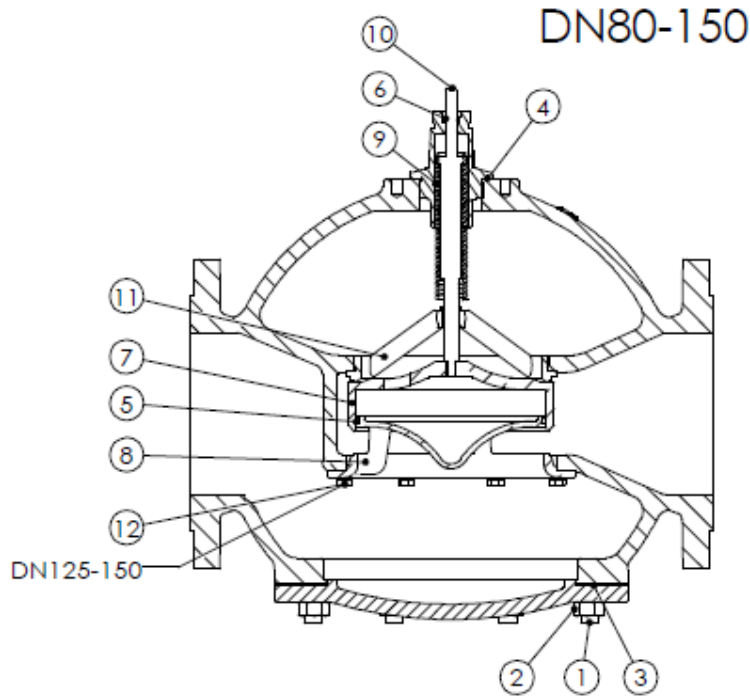

## G3F SPARE PARTS

3-way Control Valves

Nodular cast iron, PN 16, DN 80-150 mm

S-2.5.09-A

Pos.	Component
------	-----------

1	Stud bolt
2	Nut
3	Gasket
4	Gasket
5	O-ring
6	O-ring
7	Cone
8	Lower seat
9	Spring
10	Spindle
11	Upper seat
12	Screw

Packing set	Pos.	Valve	Item No.
<b>components pos.</b>	<b>1 to 6</b>	80 G3F	1-2991620
	<b>1 to 6</b>	100 G3F	1-2991623
	<b>1 to 6</b>	125 G3F	1-2991627
	<b>1 to 6</b>	150 G3F	1-2991632
<b>Trim set</b>	<b>Pos.</b>	<b>Valve</b>	<b>Item No.</b>
<b>components pos.</b>	<b>1 to 11</b>	80 G3F	1-2991640
	<b>1 to 11</b>	100 G3F	1-2991643
	<b>1 to 12</b>	125 G3F	1-2991645
	<b>1 to 12</b>	150 G3F	1-2991649